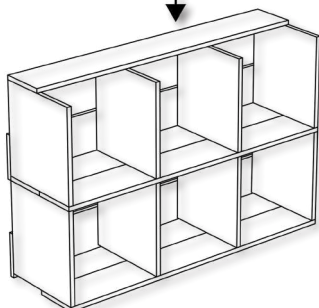

À COMPOSER SELON VOS ENVIES !

À l'horizontale (max. 3 modules)