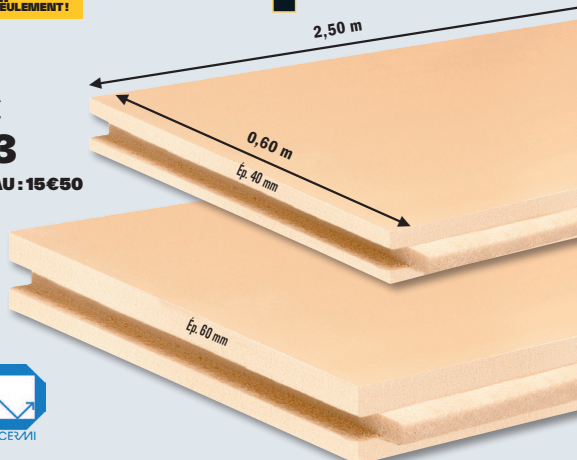

Arrivages

32 558 M² SEULEMENT!

ÉP. 60 MM

LE M²

10€₃₃

SOIT LE PANNEAU : 15€50

+ 100% recyclable

ARRIVAGES EN QUANTITÉ LIMITÉE SUR L'ENSEMBLE DES DÉPÔTS PARTICIPANT À L'OPÉRATION ET SUR WWW.BRICODEPOT.FR

DRIVE 2H OU SUR RENDEZ-VOUS (C)