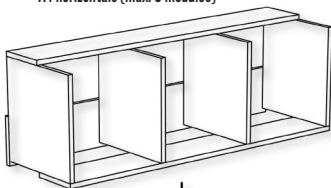

À COMPOSER SELON VOS ENVIES !

À l'horizontale (max. 3 modules)