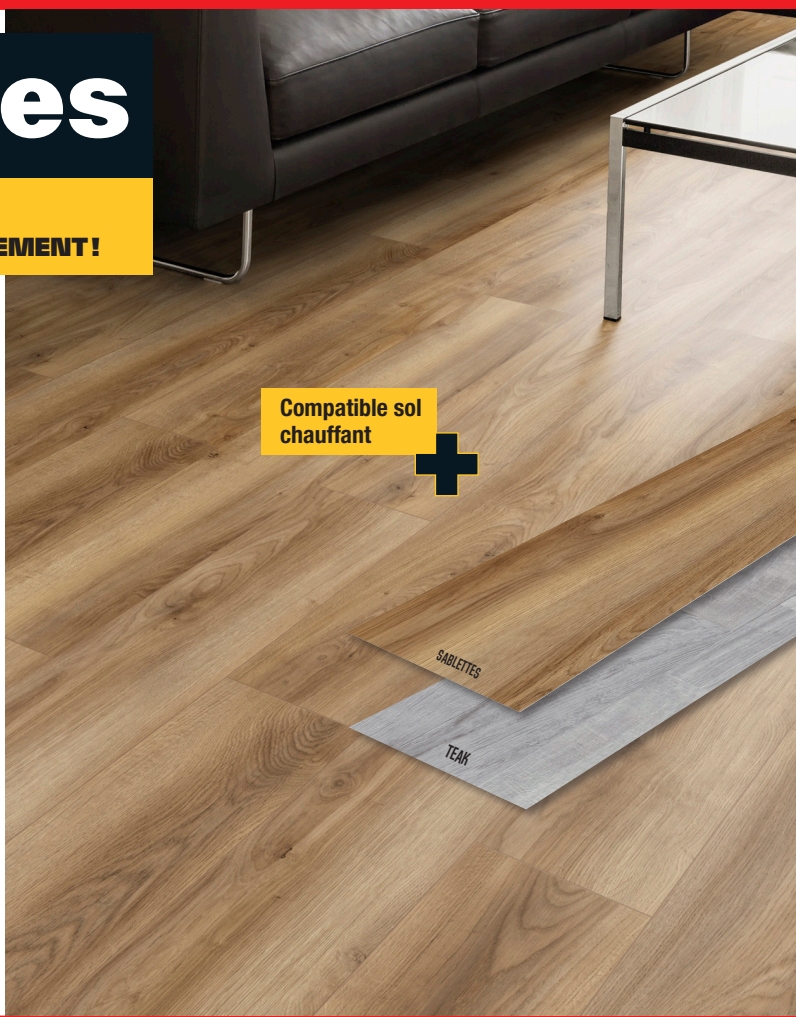

Arrivages

45 296 M² SEULEMENT!

LE M²

**8€
95**

SOIT LA BOTTE : 21€48

**SOL STRATIFIÉ 8 MM AC4
"SABLETTES" OU "TEAK"**

Long. 138,3 x Larg. 19,3 cm. Ép. 8 mm.
En botte de 2,40 m². Classe 32, AC4 (passage élevé).
Clipsable 2 côtés.

Modèle "SABLETTES" Ref. 5063022085962

Modèle "TEAK" Ref. 5059340325606

Plinthe associée (Long. 2600 x Haut. 70 x Ép. 10 mm)
: 5,50 € la pièce.

Modèle "SABLETTES" Ref. 5063022085979

Modèle "TEAK" Ref. 3663602852353

Compatible sol
chauffant

SOL STRATIFIÉ

BRICO
DÉPÔT

ARRIVAGES À PRIX DÉPÔT DEPUIS 30 ANS

Arrivages

12 602 M² SEULEMENT!

LE M²

**15€
90**

SOIT LA BOTTE : 34€50

**LAME PVC CLICK 4+1 MM
"GITARO"**

Long. 121, 3 x Larg. 7, 8 cm.
Épaisseur de 4+1 mm de
sous-couche intégrée.
Couche d'usure 0,3 mm.
En botte de 2,17 m².
Lame clipsable.
Ref. 5063022039330

Arrivages

12 487 M² SEULEMENT!

LE M²

**15€
90**

SOIT LA BOTTE : 35€45

**DALLE PVC CLICK 4+1 MM
"MASTRO"**

Long. 60 x Larg. 40 cm.
Épaisseur de 4+1 mm
de sous-couche intégrée.
Couche d'usure 0,3 mm.
En botte de 2,23 m².
Dalle clipsable.
Ref. 5063022039460

ARRIVAGES EN QUANTITÉ LIMITÉE SUR L'ENSEMBLE DES DÉPÔTS PARTICIPANT À L'OPÉRATION ET SUR WWW.BRICODEPOT.FR

POUR VOUS AIDER SI BESOIN (C)

(C) Voir conditions sur needhelp.com.