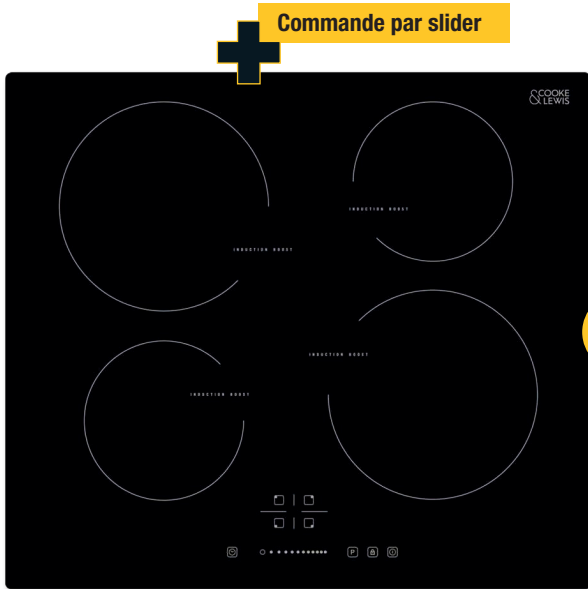

Arrivages

826 PIÈCES SEULEMENT!

LE LOT PLAQUE INDUCTION + FOUR PYROLYSE

5499€

dont : 10€00 (EP)

LOT PLAQUE INDUCTION 4 ZONES + FOUR PYROLYSE 72 L

Plaque : 4 zones. Puissance totale max. 7 000 W. 9 niveaux de puissance. Fonction BOOST et minuterie 0-99 min. Sécurité enfant. Indicateur de chaleur résiduelle. Dim. d'encastrement : L. 56,5 x l. 49,5 cm. Commandes tactiles.
Four : 11 fonctions de cuisson. Puissance max. 3 200 W. Porte en verre 4 épaisseurs. Nettoyage pyrolyse. Display LED affichage blanc. Livré avec 1 lèchefrite et 2 grilles. Dim. : L. 59,5 x H. 59,6 x P. 56,6 cm. Ref. 5063022057235

CLASSE **A+**