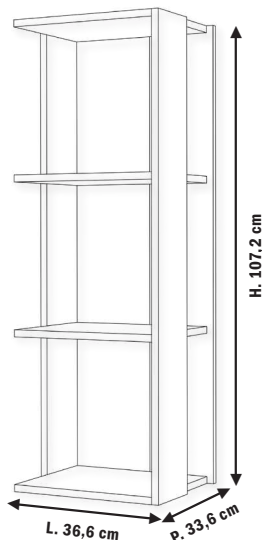

- Montage facile
- À composer selon vos envies
- Existe en 2 coloris

Arrivages

À PRIX DÉPÔT DEPUIS 30 ANS

8 500 PIÈCES SEULEMENT!

LE CUBE 3 CASES

29 € **90**

dont : 1630 EP

CUBE "BRICK" 3 CASES

Dim. : H. 107,2 x L. 36,6 x P. 33,6 cm.
En panneau de particules ép. 15 mm.
Revêtu de papier décor imitation blanc ou chêne.
Dim. intérieur par case : H. 33,7 x L. 33,6 x P. 32 cm.
Décor imitation blanc - 4 250 pièces disponibles -
Ref. 3170720620837
Décor imitation chêne - 4 250 pièces disponibles -
Ref. 3170720620844

À monter soi-même.

Pour découvrir le concept, flashez ce QR code ▼

CUBE «BRICK» 3 CASES

Existe en deux coloris

Décor blanc

Décor imitation chêne clair

À COMPOSER SELON VOS ENVIES !

À l'horizontale (max. 3 modules)

À la verticale

ARRIVAGES EN QUANTITÉ LIMITÉE SUR L'ENSEMBLE DES DÉPÔTS PARTICIPANT À L'OPÉRATION ET SUR WWW.BRICODEPOT.FR

DRIVE 2H OU SUR **RENDEZ-VOUS** ^(C)