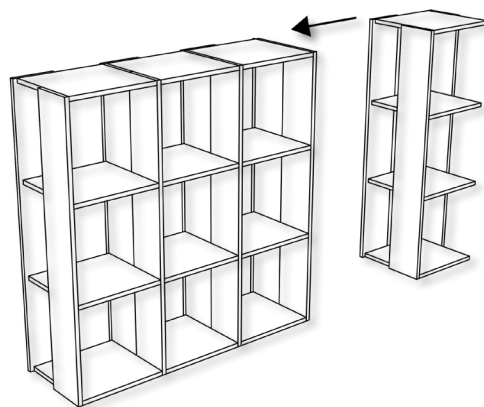

À la verticale