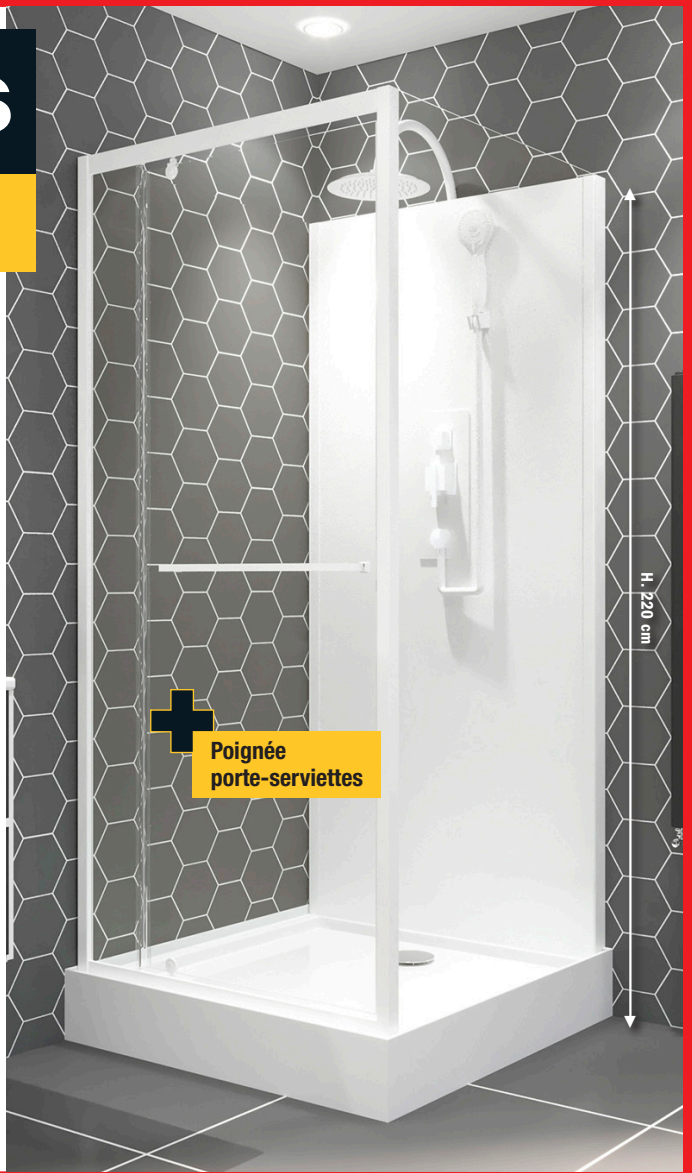

Arrivages

765 PIÈCES SEULEMENT!

LA CABINE DE DOUCHE

319 €

**CABINE DE DOUCHE "DENVER" BLANCHE
L. 90 X L. 90 CM**

Dimensions : L. 90 x l. 90 x H. 220 cm.
Receveur en ABS blanc renforcé H. 15 cm
avec bonde 90 mm – montage sans silicone.
Profilés en aluminium blanc mat.
Porte pivotante en verre trempé transparent ép. 5 mm
avec poignée porte-serviettes.
Panneaux latéraux en verre trempé transparent ép. 5 mm.
Panneau de fond en verre trempé ép. 5 mm blanc mat sans cadre.
Douche de tête Ø 20 cm, douchette 1 jet, flexible PVC blanc 1,5 m.
Mitigeur mécanique et inverseur 2 fonctions.
Ref. 5057741443530

Arrivages

21 206 PIÈCES SEULEMENT!

LE M²

8 € 890

SOIT LE CARTON : 13€70

**CARRELAGE DE SOL INTÉRIEUR
"NORTH STONE"**

Grès cérame émaillé. 31 x 62 cm. Ép. 7,4 mm.
Coloris anthracite. Le carton de 1,54 m² (hors joint).
Ref. 5063022077073
Plinthe assortie 7,5 x 62 cm : 2,50 € la pièce.
Ref. 5063022077080

Pour découvrir tous nos
modèles de carrelage
intérieur,
flashez ce QR code ▼