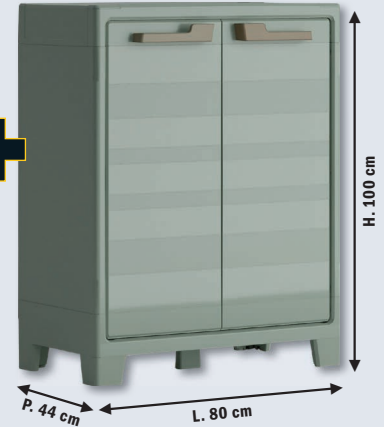

Arrivages

1 346 PIÈCES SEULEMENT!

L'ARMOIRE BASSE

69€

dont : 2620

ARMOIRE BASSE "PLANET"

Dim. : H. 100 x L. 80 x P. 44 cm. Coloris vert. 2 tablettes réglables en hauteur. Charge maxi de 30 kg par tablette, soit une charge maxi. totale de 60 kg + fond. Fond renforcé. Charnières métal. Pieds réglables. Cadenassable (cadenas non fourni). Ref. 8013183120665

- Étanche et résistante aux UV
- Fabriquée à plus de 80% en plastique recyclé

Arrivages

1 346 PIÈCES SEULEMENT!

L'ARMOIRE HAUTE

99€

dont : 2620

ARMOIRE HAUTE "PLANET"

Dim. : H. 182 x L. 80 x P. 44 cm. Coloris vert. 4 tablettes réglables en hauteur. Charge maxi de 30 kg par tablette, soit une charge maxi. totale de 120 kg + fond. Fond renforcé. Charnières métal. Pieds réglables. Cadenassable (cadenas non fourni). Ref. 8013183120672

- Étanche et résistante aux UV
- Fabriquée à plus de 80% en plastique recyclé

Arrivages

765 PIÈCES SEULEMENT!

LA REMORQUE

1199€

CHARGE TOTALE MAXI^(R)
500 kg

REMORQUE SIMPLE ESSIEU AVEC REHAUSSES ET BÂCHE

Remorque en acier galvanisé avec fond bois. Dim. ext. de la caisse : L. 256 x l. 134 x P. 30 cm. Dim. int. de la caisse : L. 250 x l. 128 x P. 29 cm.