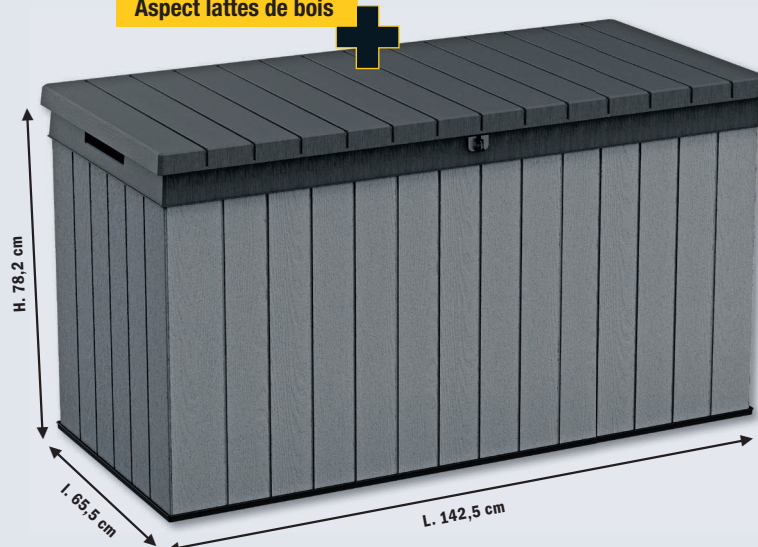

ARRIVAGES EN QUANTITÉ LIMITÉE SUR L'ENSEMBLE DES DÉPÔTS PARTICIPANT À L'OPÉRATION ET SUR WWW.BRICODEPOT.FR

DRIVE 2H OU SUR RENDEZ-VOUS (C)