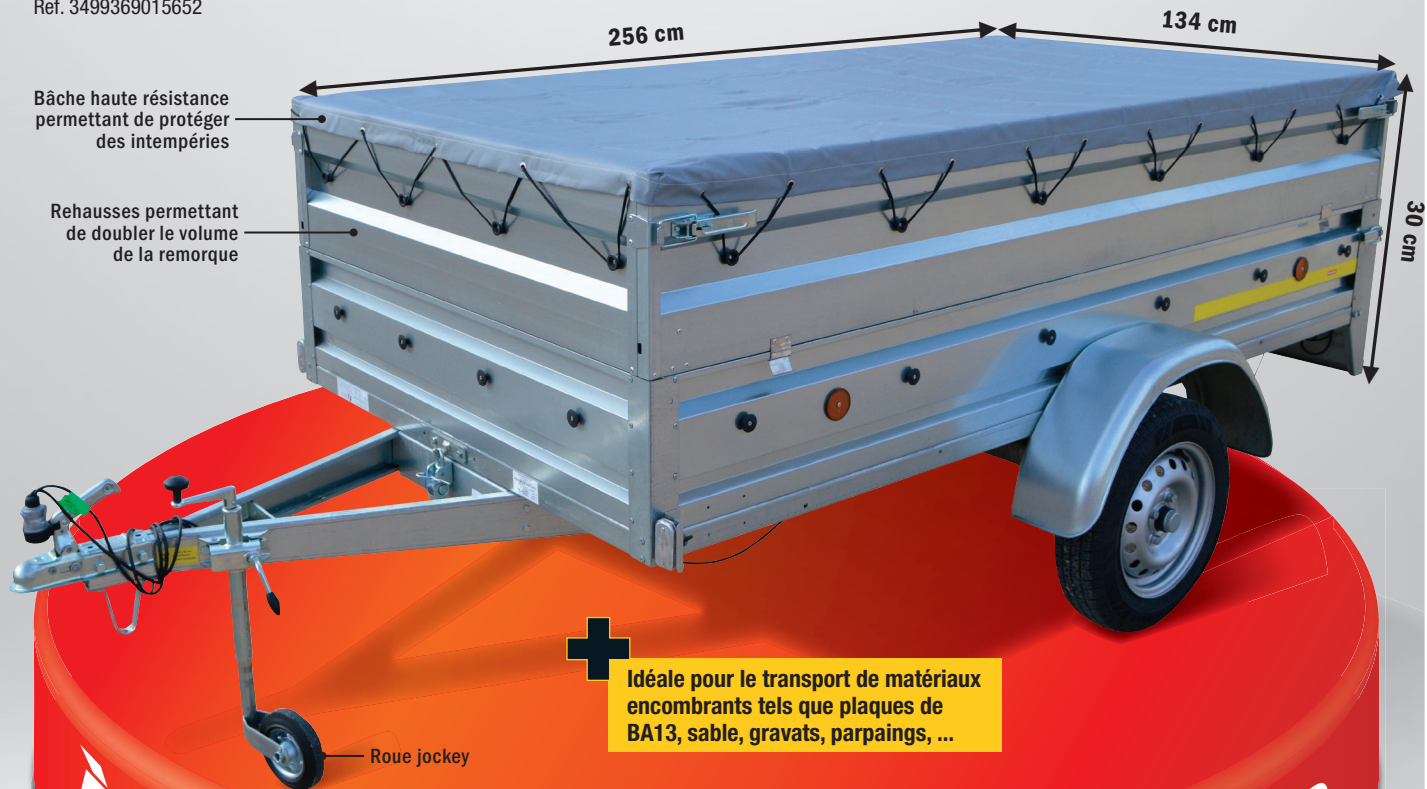

Arrivages

765 PIÈCES SEULEMENT!

LA REMORQUE

1199€

CHARGE TOTALE MAXI^(R)
500 kg

REMORQUE SIMPLE ESSIEU AVEC REHAUSSES ET BÂCHE

Remorque en acier galvanisé avec fond bois. Dim. ext. de la caisse : L. 256 x l. 134 x P. 30 cm. Dim. int. de la caisse : L. 250 x l. 128 x P. 29 cm.

Volume maximum de la caisse : 900 L (1 800 L avec les rehausSES). Plancher bois 9 mm et traverses renforcées. Charge utile : 280 à 530 kg.

PTAC : 500 à 750 kg (augmentez la charge utile de 250 kg supplémentaires en achetant un kit immatriculation et en immatriculant la remorque*). Hayon arrière rabattable et amovible. Vendue avec 4 anneaux d'arrimage. Avec feux 6 fonctions. Roue jockey. Bâche 610 g/m² haute résistance. Simple à manœuvrer. Vendue avec certificat de conformité. *Immatriculable (sous condition d'option kit immatriculation).

Ref. 3499369015652

Bâche haute résistance permettant de protéger des intempéries

RehausSES permettant de doubler le volume de la remorque

Roue jockey

+ Idéale pour le transport de matériaux encombrants tels que plaques de BA13, sable, gravats, parpaings, ...

À PRIX DÉPÔT DEPUIS 30 ANS

ARRIVAGES EN QUANTITÉ LIMITÉE SUR L'ENSEMBLE DES DÉPÔTS PARTICIPANT À L'OPÉRATION ET SUR WWW.BRICODEPOT.FR

Sefinco **PAIEMENT EN 3X OU 4X^(D)**

Pour un achat compris entre 40€ et 2 000€. (D) Voir conditions en page 12

9