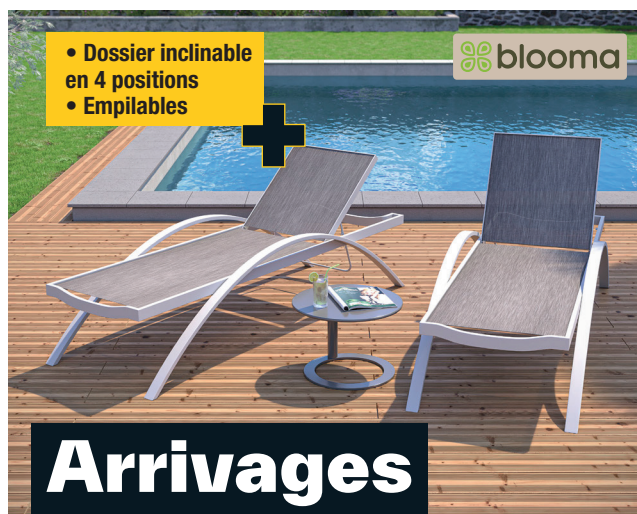

Arrivages

1 020 PIÈCES SEULEMENT!

LE LOT DE 2

149 €

À monter soi-même.

LOT DE 2 BAINS DE SOLEIL "AZALIS"

Empilables en acier et toile polyester enduite de PVC. Dim. L. 188,5 x l. 62 x H. 85,5 cm. Coloris blanc/taupe. Ref. 5059340700588

ARRIVAGES EN QUANTITÉ LIMITÉE SUR L'ENSEMBLE DES DÉPÔTS PARTICIPANT À L'OPÉRATION ET SUR WWW.BRICODEPOT.FR